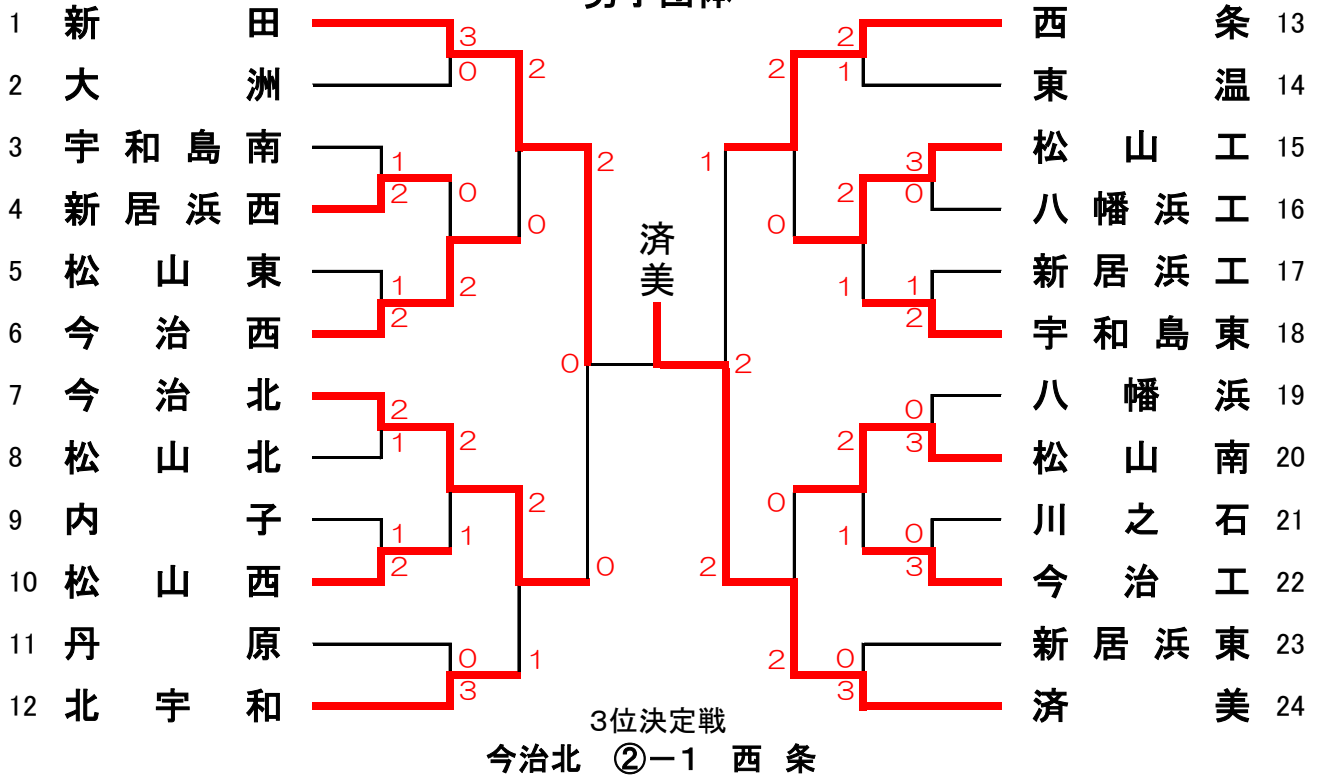

・ベスト16は県選抜大会及びシングルス大会の出場権獲得

愛媛県高等学校ソフトテニス新人大会

令和6年11月2日(土)/4日(月)
松山中央公園/桜井スポーツランド

女子個人

1	丹下 心晴 (今北)	4	武下 和奏 (済美) 33
2	河上 穂乃香 (松北)	3	高橋 妃菜 (川江) 34
3	有田 陽菜 (川石)	4	菅内 伽奏 (宇東) 35
4	八木 姫奈 (済美)	1	田中 美空 (聖力) 36
5	山下 彩綾 (宇東)	1	清水 咲奈 (新田) 37
6	山田 詩音 (今東)	4	山本 佑里 (今東) 38
7	中川 詩瑞 (今西)	4	山本 夢來 (吉田) 39
8	大石 紗矢 (新田)	4	山本 菜香 (今北) 40
9	山口 茉璃 (南宇)	4	坂本 実音 (松北) 41
10	別宮 優菜 (丹原)	0	森原 紗椰 (大洲) 42
11	森 恋歌 (新東)	0	上田 華恋 (新田) 43
12	津間 陽奈 (松南)	2	大本 茨木 (新東) 44
13	高藤 未結 (三島)	3	佐伯 真歩 (八高) 45
14	小倉 理央 (三島)	4	白石 彩乃 (済美) 46
15	池内 百花 (新西)	4	河野 日奈 (東温) 47
16	藤岡 杏俐 (宇東)	1	河野 由珠 (今北) 48
17	宮崎 逢乃 (済美)	4	森本 瀬里 (西条) 50
18	小野 まのり (新南)	4	齋宮 日和 (松東) 51
19	中野 心美 (新南)	0	森田 恵今 (丹原) 52
20	坂本 光彩 (新南)	3	石谷 心乃 (新田) 53
21	上甲 麻央 (新南)	4	石谷 心乃 (新南) 54
22	石丸 侑華 (新南)	4	菊島 佳英 (新南) 54
23	三宅 杏莉 (新南)	1	上甲 楓 (新南) 54
24	坂田 結梨 (新南)	4	高梨 心優 (新南) 54
25	清家 七海 (新南)	4	黒川 都舞 (新南) 54
26	平田 華帆 (新南)	4	山川 葉生 (新南) 54
27	元山 笑華 (新南)	0	大上 詩織 (新南) 54
28	岡崎 瑚都 (新南)	4	片山 なるみ (新南) 54
29	瀨 舞彩 (新南)	4	徳永 心愛 (新南) 54
30	高瀬 ひより (新南)	4	工藤 詩奈 (新南) 54
31	森田 悠愛 (新南)	0	正岡 由菜 (新南) 54
32	菊池 優月 (新南)	4	池田 くるみ (新南) 54
	川上 陽向 (新南)	4	高橋 美月 (新南) 54
	近藤 光 (新南)	4	山内 夢椰 (新南) 54
	浪本 友萌 (新南)	3	二神 海歩 (新南) 54
	藤本 有咲 (新南)	4	山下 咲蘭 (新南) 54
	神野 まりん (新南)	4	三瀬 理絢 (新南) 54
	堺井 千晶 (新南)	3	塩田 咲葉 (新南) 54
	森田 瑚乃果 (新南)	2	谷野 宮奈 (新南) 54
	佐々木 陽奈祝 (新南)	4	越智 みなみ (新南) 54
	工藤 莉央 (新南)	4	森田 愛花 (新南) 54
	赤松 叶唯 (新南)	3	赤崎 未玖 (新南) 54
	梶原 夕莉 (新南)	4	山中 奈々 (新南) 54
	渡部 音里 (新南)	4	前谷 悠来 (新南) 54
	重松 悠結 (新南)	4	村上 里緒 (新南) 54
	宮本 彩葉 (新南)	3	前田 優空 (新南) 54
	石崎 芽生 (新南)	4	影山 海来 (新南) 54
	北村 心愛 (新南)	4	星野 愛希 (新南) 54
	菊川 はる香 (新南)	4	森 愛葉 (新南) 54
	田坂 美優 (新南)	0	永 未麗 (新南) 54
	稲見 双葉 (新南)	4	菊池 純奈 (新南) 54
	原 華藍 (新南)	4	矢野 朱莉 (新南) 54
	泉玉 藍梨 (新南)	1	伊東 ひなた (新南) 54
	松岡 亜美 (新南)	0	
	井上 千瑛 (新南)	4	
	丸岡 永和 (新南)	0	
	加地 優菜 (新南)	4	
	西崎 沙和 (新南)	4	
	佐雜 奈央 (新南)	4	

・ベスト16は県選抜大会及びシングルス大会の出場権獲得

愛媛県高等学校ソフトテニス新人大会

令和6年11月3日(日)
松山中央公園テニスコート

男子団体

女子団体

・ベスト8が県選抜大会出場権獲得