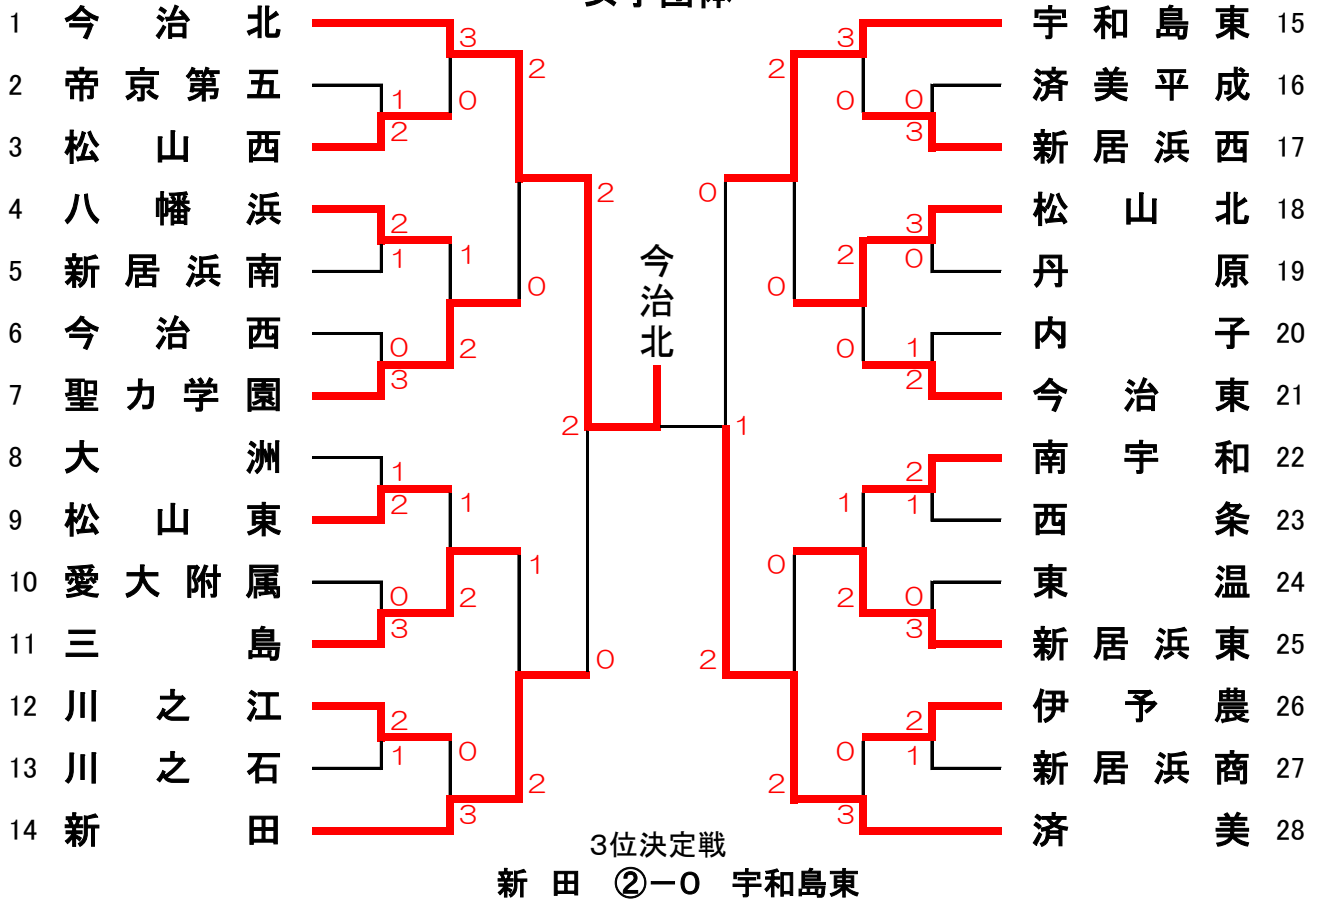

・ベスト16は県選抜大会及びシングルス大会の出場権獲得

愛媛県高等学校ソフトテニス新人大会

令和6年11月2日(土)/4日(月)
松山中央公園/桜井スポーツランド

女子個人

1	丹下 心晴 (今北)	4	武下 和奏 (済美) 33
2	河上 穂乃香 (松北)	3	高橋 妃菜 (川江) 34
3	有田 陽菜 (川石)	4	菅内 伽奏 (宇東) 35
4	八木 姫奈 (済美)	1	田中 美空 (聖力) 36
5	山下 彩綾 (宇東)	1	清水 咲奈 (新田) 37
6	山田 詩音 (今東)	4	山本 佑里 (今東) 38
7	中川 詩瑞 (今西)	4	山本 夢來 (吉田) 39
8	大石 紗矢 (新田)	4	山本 菜香 (今北) 40
9	山口 茉璃 (南宇)	4	坂本 実音 (松北) 41
10	別宮 優菜 (丹原)	0	森原 紗椰 (大洲) 42
11	森 恋歌 (新東)	0	上田 華恋 (新田) 43
12	津間 陽奈 (松南)	2	大本 茨木 (新東) 44
13	高藤 未結 (三島)	3	佐伯 真歩 (八高) 45
14	小倉 理央 (三島)	4	白石 彩乃 (済美) 46
15	池内 百花 (新西)	4	河野 日奈 (東温) 47
16	藤岡 杏俐 (宇東)	1	河野 由珠 (今北) 48
17	宮崎 逢乃 (済美)	4	森本 瀬里 (西条) 50
18	小野 まのり (新南)	4	齋宮 日和 (松東) 51
19	中野 心美 (新南)	0	森田 恵今 (丹原) 52
20	坂本 光彩 (新南)	3	石谷 心乃 (新田) 53
21	上甲 麻央 (新南)	4	石谷 心乃 (新南) 54
22	石丸 侑華 (新南)	4	菊島 佳英 (新南) 54
23	三宅 杏莉 (新南)	1	上甲 楓 (新南) 54
24	坂田 結梨 (新南)	4	高梨 心優 (新南) 54
25	清家 七海 (新南)	4	黒川 都舞 (新南) 54
26	平田 華帆 (新南)	4	山川 葉生 (新南) 54
27	元山 笑華 (新南)	0	大上 詩織 (新南) 54
28	岡崎 瑚都 (新南)	4	片山 なるみ (新南) 54
29	瀨 舞彩 (新南)	4	徳永 心愛 (新南) 54
30	高瀬 ひより (新南)	4	工藤 詩奈 (新南) 54
31	森田 悠愛 (新南)	0	正岡 由菜 (新南) 54
32	菊池 優月 (新南)	4	池田 くるみ (新南) 54
	川上 陽向 (新南)	4	高橋 美月 (新南) 54
	近藤 光 (新南)	4	山内 夢椰 (新南) 54
	浪本 友萌 (新南)	3	二神 海歩 (新南) 54
	藤本 有咲 (新南)	4	山下 咲蘭 (新南) 54
	神野 まりん (新南)	4	三瀬 理絢 (新南) 54
	堺井 千晶 (新南)	3	塩田 咲葉 (新南) 54
	森田 瑚乃果 (新南)	2	谷野 宮奈 (新南) 54
	佐々木 陽奈祝 (新南)	4	越智 みなみ (新南) 54
	工藤 莉央 (新南)	4	森田 愛花 (新南) 54
	赤松 叶唯 (新南)	3	赤崎 未玖 (新南) 54
	梶原 夕莉 (新南)	4	山中 奈々 (新南) 54
	渡部 音里 (新南)	4	前谷 悠来 (新南) 54
	重松 悠結 (新南)	4	村上 里緒 (新南) 54
	宮本 彩葉 (新南)	3	前田 優空 (新南) 54
	石崎 芽生 (新南)	4	影山 海来 (新南) 54
	北村 心愛 (新南)	4	星野 愛希 (新南) 54
	菊川 はる香 (新南)	4	森 愛葉 (新南) 54
	田坂 美優 (新南)	0	永 未麗 (新南) 54
	稲見 双葉 (新南)	4	菊池 純奈 (新南) 54
	原 華藍 (新南)	4	矢野 朱莉 (新南) 54
	泉玉 藍梨 (新南)	1	伊東 ひなた (新南) 54
	松岡 亜美 (新南)	0	
	井上 千瑛 (新南)	4	
	丸岡 永和 (新南)	0	
	加地 優菜 (新南)	4	
	西崎 沙和 (新南)	4	
	佐雜 奈央 (新南)	4	

・ベスト16は県選抜大会及びシングルス大会の出場権獲得

愛媛県高等学校ソフトテニス新人大会

令和6年11月3日(日)
松山中央公園テニスコート

男子団体

女子団体

・ベスト8が県選抜大会出場権獲得